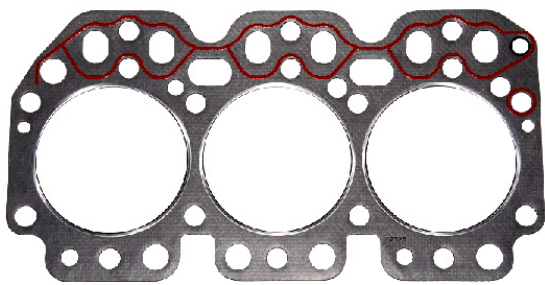

459

NºJOGO	DESCRIÇÃO		
60210401	JG JTS MOTOR JOHN DEERE 3029D S/RET		2
60230401	JG JTS SUP JOHN DEERE 3029D S/RET		1
NºABR	NºORIGINAL	DESCRIÇÃO	
50203801	R515273	JT CABECOTE	1 1
50202950	R75729	JT TPA VALVULA	1 1
50203067	R97341	JT CARTER	1
50201647	R521439	JT COL.ESCAPE	3 3
50200667	R81275	JT COL.ADMISSÃO	2 2
52164032	R90737	JT BASE TURBO	1 1
50203367	R97352	JT ENTRADA FILTRO OLEO	1
50201867	R123570	JT SAIDA ÓLEO TURBINA	1 1
50201567	R135896	JT TERMOSTATO	1
50202567	T20219	JT TERMOSTATO BLOCO	1 1
50202667	T20243	JT BOMBA ÁGUA	1
50202767	T20273	JT TAMPA DISTRIBUIÇÃO	1
50202867	R27285	JT BOMBA COMBUSTIVEL	1
50203167	R97350	JT BOMBA COMBUSTIVEL	1
50203267	R97351	JT CAIXA ENGRENAGEM	1
50203467	R97354	JT BOMBA INJEÇÃO COMBUSTIVEL	1
50203567	R97454	JT TAMPA DISTRIBUIÇÃO	1
50203667	R97455	JT BOMBA ÁGUA	1
50203967	R90648	JT TAMPA FRONTAL	1
50204167	T20328	JT FILTRO ÓLEO	1
80002446		KIT BORRACHA	1

APLICAÇÃO

JOHN DEERE 3029D/T 3 CIL. 2.9L ASPIRADO E TURBO

J.DEERE TRACTOR 5055E 2011/...5065E/5075E 2010/...5075EF 2012/...5303 2002/11 5403 2002/12

50203801

50202950

50203067

50203267

50203567